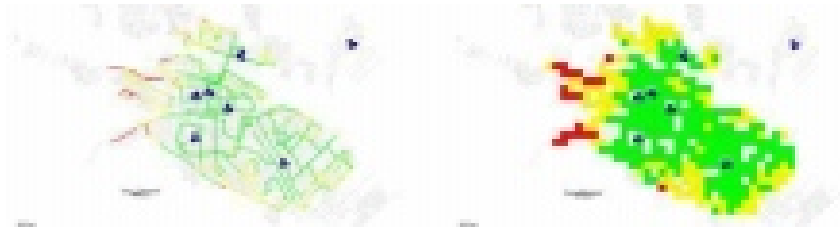

Servicios RF

Drive Test 2G y 3G

- Ajustes de modelos de propagación
- Inicial Tuning
- Optimización
- Benchmarking
- Post procesamiento y análisis
- Consultoría

Ejemplos de Post Procesamiento de Datos y Análisis

RCP

TROUGHPUT

WALK TEST

Legend

MS1 by RxLevSubdBm

● -65 to 0 (1078)

● -80 to -65 (666)